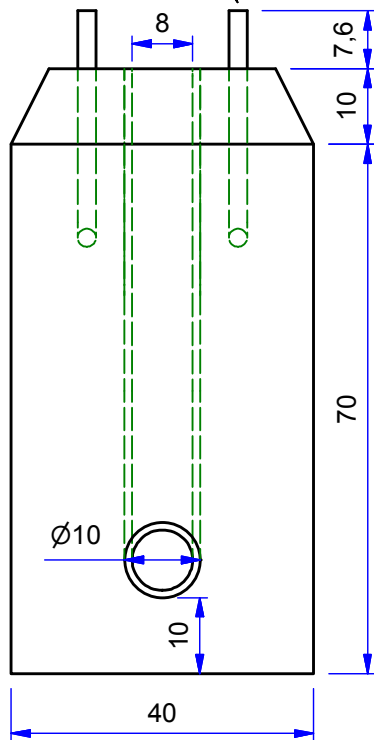

draadstang M24

omschrijving/discription

Sokkel 40.40.80

doc nr

8320000

datum/date

10/05/2012

schaal/echelle

1/10

artikelnr/nr article

8320000

gewicht/poids

297 kg

maateenheid/unité

cm

versie/version