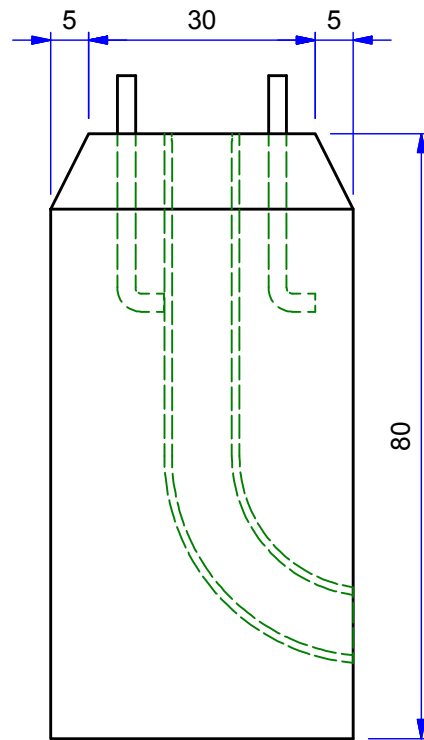

draadstang M24

omschrijving/discription

Sokkel 40.40.80

doc nr

8320000

datum/date

10/05/2012

schaal/echelle

1/10

artikelnr/nr article

8320000

gewicht/poids

297 kg

maateenheid/unité

cm

versie/version