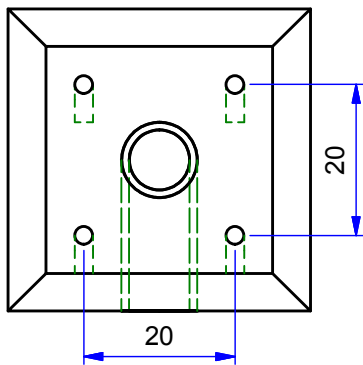

draadstang M24

omschrijving/discription

Sokkel 40.40.80

doc nr

8320000

datum/date

10/05/2012

schaal/echelle

1/10

artikelnr/nr article

8320000

gewicht/poids

297 kg

maateenheid/unité

cm

versie/version