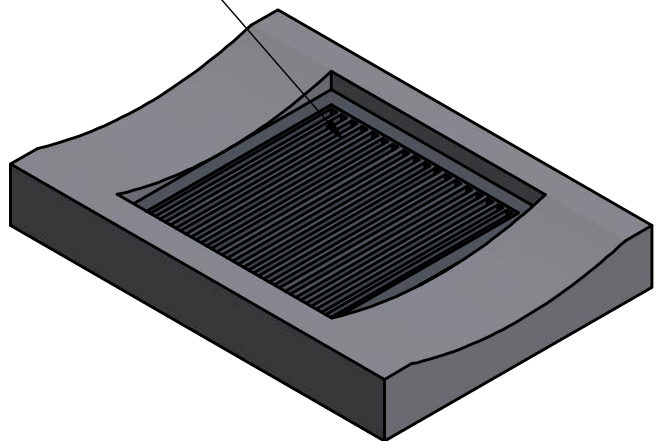

Type Rooster / Grille: Delita PL80 "D400"
art. C847780

Hoofdwapening : 6 x Ø12 mm.
Verdeelwapening : 4 x Ø12 mm.

Armature : 6 x Ø12 mm.
4 x Ø12 mm.

omschrijving/description

Watergreppel vr gietijzer rooster
140.100.20
Filet d'eau avec grille en fonte 140.100.20

doc nr
4070000

datum/date
17/03/2017

schaal/echelle
1/20

artikelnr/nr article

4070000

gewicht/poids

399 kg

maateenheid/unité