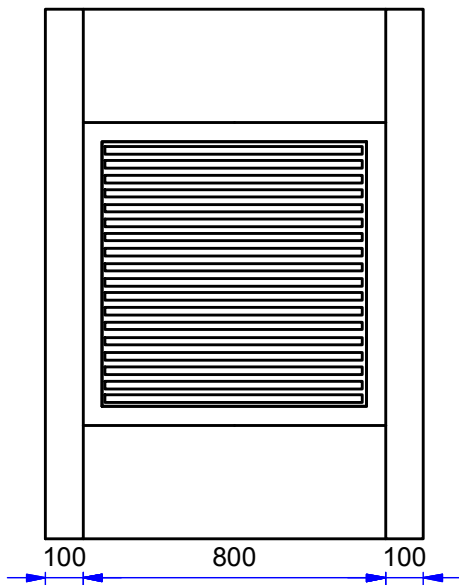

Type Rooster / Grille: Delita PL80 "D400"
art. C847780

Hoofdwapening : 6 x Ø12 mm.
Verdeelwapening : 4 x Ø12 mm.

Armature : 6 x Ø12 mm.
4 x Ø12 mm.

omschrijving/description

Watergreppel vr gietijzer rooster
140.100.20
Filet d'eau avec grille en fonte 140.100.20

doc nr
4070000

datum/date
17/03/2017

schaal/echelle
1/20

artikelnr/nr article

4070000

gewicht/poids

399 kg

maateenheid/unité