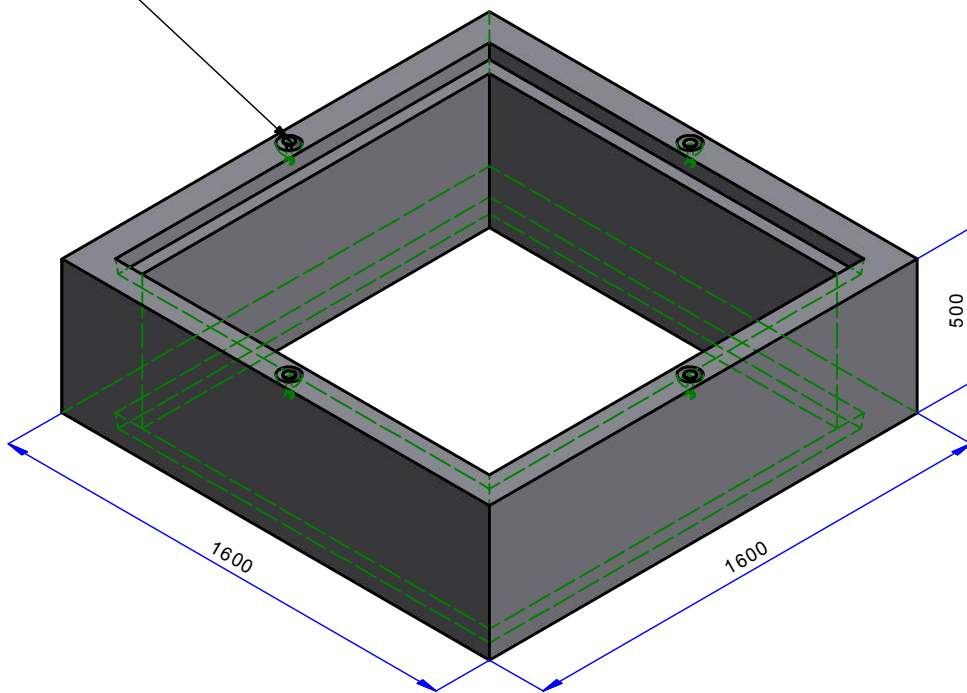

kogelkopanker 2.5t

omschrijving/description

Opzetstuk 160.160.50 in 130.130.50

Rehausse 160.160.50 in 130.130.50

artikelnr/nr article

2470210

gewicht/poids

1043 kg

maateenheid/unité

mm

doc nr

2470210

datum/date

2/08/2016

schaal/echelle

1/20