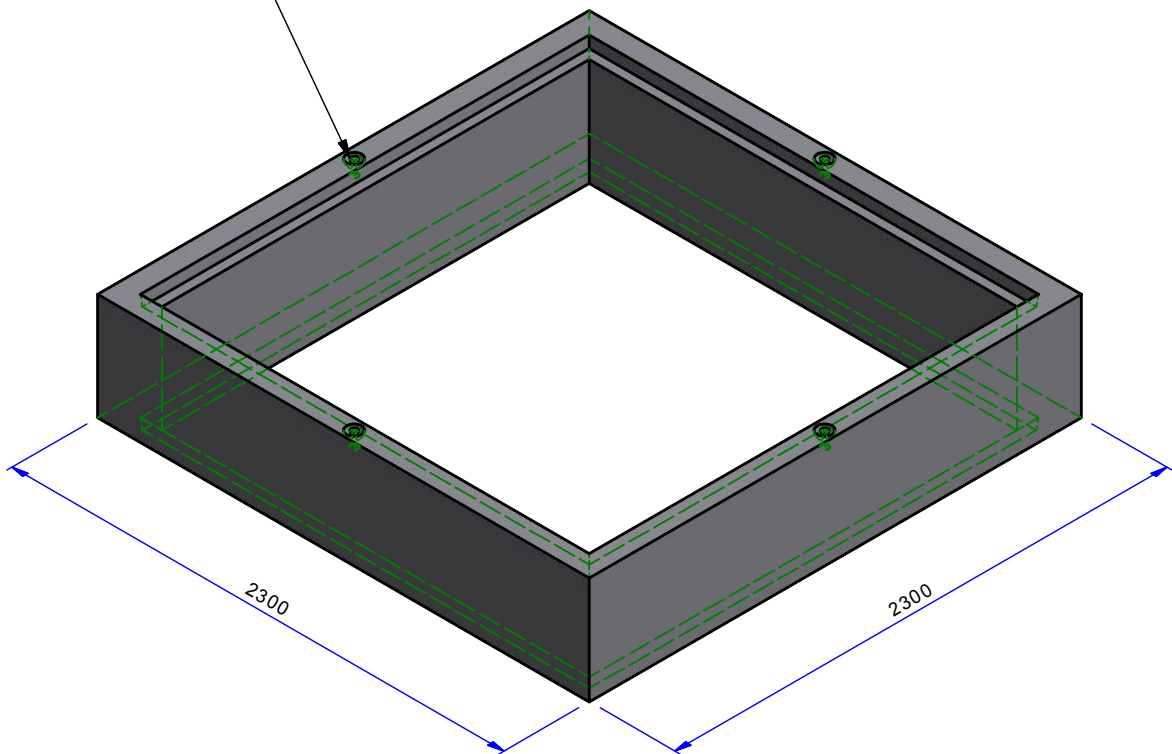

kogelkopanker 2.5t.

omschrijving/description

Opzetstuk 230.230.50 in 200.200.50

Rehausse 230.230.50 in 200.200.50

artikelnr/nr article

2480220

gewicht/poids

1547 kg

afwerking/finissage

glad / lisse

doc nr

2480220

datum/date

28/01/2015

schaal/echelle

1/25