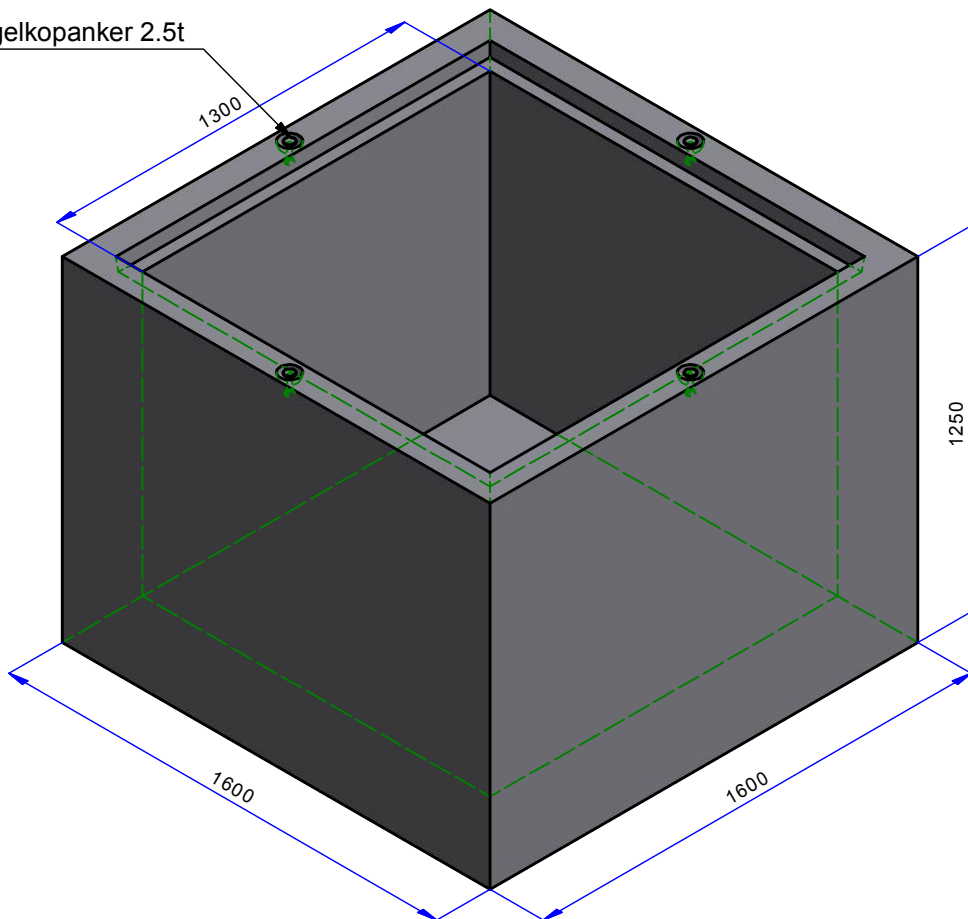

kogelkopanker 2.5t

omschrijving/discription

Put 160.160.125 in 130.130.110

Chambre 160.160.125 in 130.130.110

artikelnr/nr article

2470200

gewicht/poids

3187 kg

maateenheid/unité

mm

doc nr

2470200

datum/date

2/08/2016

schaal/echelle

1/20